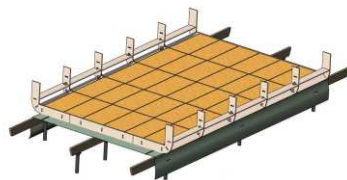

ДОМ ВАРДО

+ 7 985 897 20 75
+ 7 921 948 04 83
+ 7 922 100 13 19
mail: 1@domvardo.ru

http://domvardo.ru
@domanavoderf
https://t.me/domanavode

VARDO каркас

размеры
1 секции

длина 1,2 м
ширина 4,2 м
высота 3,3 м

Шаг 1.
Подготовить фундамент и собрать
деревянный каркас основания.

Шаг 2.
Уложить гидро-ветрозащиту
и заполнить ячейки каркаса утеплителем.

Шаг 3.
Продолжить сборку каркаса дома
по приложенной инструкции VARDO.

Шаг 4.
Укрыть каркас пароизоляционной плёнкой,
установить иллюминатор и внутренние панели.

vardolife.ru

vardolife.ru

vardolife.ru

vardolife.ru

№	оборудовние	Модуль Вардо. Температура эксплуатации от +45 до -45С.	цена
1	несущий каркас 3 сек.	фанера 18 и 24 мм, соединительные элементы, размер 3,6 м/4,2м	425 000 руб.
2	несущий каркас 4 сек.	фанера 18 и 24 мм, соединительные элементы, размер 3,6 м/4,2м	485 000 руб.
3	несущий каркас 5 сек.	фанера 18 и 24 мм, соединительные элементы, размер 6 м/4,2м	545 000 руб.
4	несущий каркас 7 сек.	фанера 18 и 24 мм, соединительные элементы, размер 8,4 м/4,2м	665 000 руб.
5	несущий каркас 9 сек.	фанера 18 и 24 мм, соединительные элементы, размер 10,8 м/4,2м	785 000 руб.
6	система остекления	1. окно-иллюминатор д. 400 мм с открыванием, однокамерный стеклопакет 2. окно-иллюминатор д. 800 мм , глухое, однокамерный стеклопакет 3. витраж с дверью	35 000 руб. 25 000 руб. 110 000 руб.
7	крыльцо навес	1. крыльцо 1,2 м., со ступенями - 3 шт. 2. терраса 2,4 м. 3. навес 1,2 м. 4. навес 2,4 м.	25 000 руб. 50 000 руб. 35 000 руб. 70 000 руб.
8	срок эксплуатации	не менее 25 лет	
9	срок доставки	по центральному региону России - 4 дня	