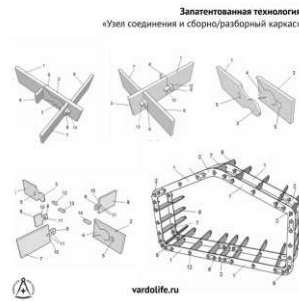

ДОМ ВАРДО

+ 7 985 897 20 75
+ 7 921 948 04 83
+ 7 922 100 13 19
mail: 1@domvardo.ru

http://domvardo.ru
@domanavoderf
https://t.me/domanavode

VARDO каркас

размеры
1 секции

длина 1,2 м
ширина 4,2 м
высота 3,3 м