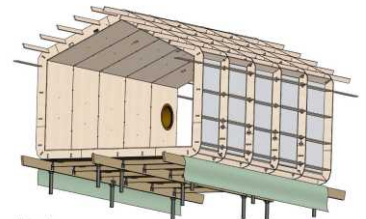

ДОМ ВАРДО

+ 7 985 897 20 75
+ 7 921 948 04 83
+ 7 922 100 13 19
mail: 1@domvardo.ru

http://domvardo.ru
@domanavoderf
https://t.me/domanavode

VARDO каркас

размеры
1 секции

длина 1,2 м
ширина 4,2 м
высота 3,3 м

Шаг 1.
Подготовить фундамент и собрать
деревянный каркас основания.

Шаг 2.
Уложить гидро-ветрозащиту
и заполнить ячейки каркаса утеплителем.

Шаг 3.
Продолжить сборку каркаса дома
по приложенной инструкции VARDO.

Шаг 4.
Укрыть каркас пароизоляционной плёнкой,
установить иллюминатор и внутренние панели.

vardolife.ru

vardolife.ru

vardolife.ru

vardolife.ru

№	оборудовние	Модуль Вардо. Температура эксплуатации от +45 до -45С.	цена
1	несущий каркас 3 сек.	фанера 18 и 24 мм, соединительные элементы, размер 3,6 м/4,2м	425 000 руб.
2	несущий каркас 4 сек.	фанера 18 и 24 мм, соединительные элементы, размер 3,6 м/4,2м	485 000 руб.
3	несущий каркас 5 сек.	фанера 18 и 24 мм, соединительные элементы, размер 6 м/4,2м	545 000 руб.
4	несущий каркас 7 сек.	фанера 18 и 24 мм, соединительные элементы, размер 8,4 м/4,2м	665 000 руб.
5	несущий каркас 9 сек.	фанера 18 и 24 мм, соединительные элементы, размер 10,8 м/4,2м	785 000 руб.
6	система остекления	1. окно-иллюминатор д. 400 мм с открыванием, однокамерный стеклопакет 2. окно-иллюминатор д. 800 мм , глухое, однокамерный стеклопакет 3. витраж с дверью	35 000 руб. 25 000 руб. 110 000 руб.
7	крыльцо навес	1. крыльцо 1,2 м., со ступенями - 3 шт. 2. терраса 2,4 м. 3. навес 1,2 м. 4. навес 2,4 м.	25 000 руб. 50 000 руб. 35 000 руб. 70 000 руб.
8	срок эксплуатации	не менее 25 лет	
9	срок доставки	по центральному региону России - 4 дня	