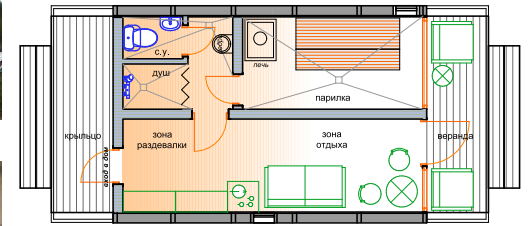

# баня VARDO 5

быстровозводимый, каркасный,  
модульный дом-конструктор  
для Вашего отдыха и бизнеса

размеры

длина 6,2 м  
ширина 4 м  
высота 3,3 м  
площадь 22 м2

планировка стандарт 1

планировка стандарт 2

№	оборудовние	Модель VARDO 5. Температура эксплуатации от +45 до -45С. Стандартная конфигурация: 1. кровля - профнастил, 2. Наружная отделка - планкен из сосны+ фасадное масло 3. Внутренняя отделка -парная: вагонка осина+защита, комната: вагонка сосна+парафиновое масло, душ -керамическая плитка
1	несущий каркас	фанера 18 и 24 мм
2	теплоизоляция	теплоизоляция Knauf для кровли и стен - 200 мм + парная теплоизоляционная мембрана
3	фундамент	сваи винтовые гл. 2000 мм ( понтон для воды -доп. опция)
4	система остекления	1. панорамное окно-витраж, однокамерный стеклопакет, стекло закалённое 2. окна-иллюминаторы д. 400 мм с открыванием, однокамерный стеклопакет - 2 шт
5	навес, настил	1. навес 1200мм - 2 шт. 2. крыльцо 1200 мм, со ступенями - 2 шт.-9,2 м2
6	напольное покрытие	1. черновой пол - фанера ламинированная 15 мм 2. чистовой пол - кварцвиниловая плитка клеевая - 3 мм 3. душ и туалет - керамическая плитка
7	двери	1. наружная входная дверь 2. межкомнатные двери - стеклянные
8	сантехника	душ -трап + душевая лейка, раковина, унитаз, водонагреватель 50 л.
9	электричество	220 Вт, электрический счётчик, внутренняя проводка, розетки, выключатели, светильники накладные
10	отопление	электрический радиатор отопления - конвектор(в зоне отдыха), парная - печь электрическая + блок управления
11	комплектация	<b>дополнительная опция</b> - мебель, кондиционер, тёплые полы (электрические), полотенцесушитель, водонагреватель 60 л., 80 л.
12	монтаж	<b>7-10 дней</b>
13	срок эксплуатации	не менее 25 лет
14	срок доставки	по центральному региону России - 4 дня
15	цена стандарт	<b>3 272 000 рублей</b>
16	цена минус опции	1. без монтажа и фундамента - <b>2 242 000</b> рублей, 2. без монтажа, с фундаментом - <b>2 415 000</b> рублей