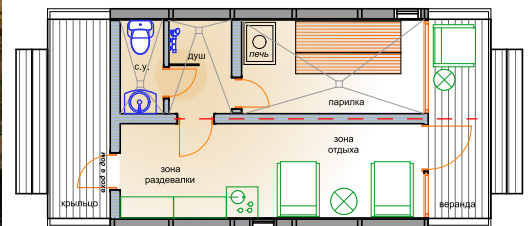

# баня VARDO 5

быстровозводимый, каркасный,  
модульный дом-конструктор  
для Вашего отдыха и бизнеса

размеры

длина 6,2 м  
ширина 4 м  
высота 3,3 м  
площадь 22 м2

планировка стандарт 1

планировка стандарт 2

№	оборудовние	Модель VARDO 5. Температура эксплуатации от +45 до -45С. Стандартная конфигурация: 1. кровля - профнастил, 2. Наружная отделка - планкен из сосны+ фасадное масло 3. Внутренняя отделка -парная: вагонка осина+защита, комната: вагонка сосна+парафиновое масло, душ -керамическая плитка
1	несущий каркас	фанера 18 и 24 мм
2	теплоизоляция	теплоизоляция Knauf для кровли и стен - 200 мм + парная теплоизоляционная мембрана
3	фундамент	сваи винтовые гл. 2000 мм ( понтон для воды -доп. опция)
4	система остекления	1. панорамное окно-витраж, однокамерный стеклопакет, стекло закалённое 2. окна-иллюминаторы д. 400 мм с открыванием, однокамерный стеклопакет - 2 шт
5	навес, настил	1. навес 1200мм - 2 шт. 2. крыльцо 1200 мм, со ступенями - 2 шт.-9,2 м2
6	напольное покрытие	1. черновой пол - фанера ламинированная 15 мм 2. чистовой пол - кварцвиниловая плитка клеевая - 3 мм 3. душ и туалет - керамическая плитка
7	двери	1. наружная входная дверь 2. межкомнатные двери - стеклянные
8	сантехника	душ -трап + душевая лейка, раковина, унитаз, водонагреватель 50 л.
9	электричество	220 Вт, электрический счётчик, внутренняя проводка, розетки, выключатели, светильники накладные
10	отопление	электрический радиатор отопления - конвектор(в зоне отдыха), парная - печь электрическая + блок управления
11	комплектация	<b>дополнительная опция</b> - мебель, кондиционер, тёплые полы (электрические), полотенцесушитель, водонагреватель 60 л., 80 л.
12	монтаж	<b>7-10 дней</b>
13	срок эксплуатации	не менее 25 лет
14	срок доставки	по центральному региону России - 4 дня
15	цена стандарт	<b>3 272 000 рублей</b>
16	цена минус опции	1. без монтажа и фундамента - <b>2 242 000</b> рублей, 2. без монтажа, с фундаментом - <b>2 415 000</b> рублей