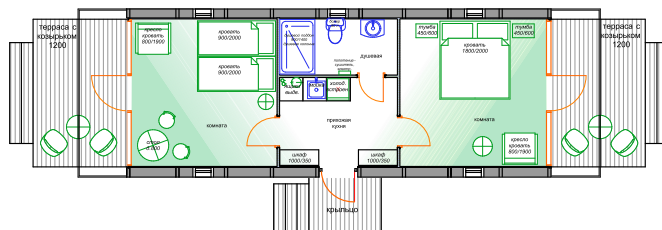

VARDO 9

быстровозводимый, каркасный,
 модульный дом-конструктор
 для Вашего отдыха и бизнеса

размеры

длина 10,8 м
 ширина 4,2 м
 высота 3,3 м
 площадь 40,3 м2

планировка стандарт
 ОТДЫХ

планировка стандарт
 СЕМЬЯ

Модель VАРДО 9. Температура эксплуатации от +45 до -45С. Стандартная конфигурация: 1. кровля - профнастил , 2. Наружная отделка - планкен из сосны+ фасадное масло 3. Внутренняя отделка -ламинированная берёзовая фанера 12 мм		
№	оборудовние	
1	несущий каркас	фанера 18 и 24 мм
2	теплоизоляция	теплоизоляция Knauf для кровли и стен - 200 мм
3	фундамент	сваи винтовые гл. 2000 мм
4	система остекления	1. панорамное окно-витраж, однокамерный стеклопакет 2. окна-иллюминаторы д. 400 мм с открыванием, однокамерный стеклопакет - 2 шт., д.800- 1 шт.
5	навес, настил	1. навес 1200мм - 2 шт. 2. крыльцо 2400 мм, со ступенями - 9,1 м2 -2 шт.-(18,2) м2
6	напольное покрытие	1. черновой пол - фанера ламинированная 15 мм 2. чистовой пол - кварцвиниловая плитка клеевая - 3 мм
7	двери	1. наружная входная дверь 2. межкомнатные двери - ламинированное МДФ
8	сантехника	душевая кабина, раковина, унитаз, водонагреватель 50 л.
9	электричество	220 Вт, электрический счётчик, наружная проводка (ретро), розетки, выключатели, светильники накладные
10	отопление	электрический радиатор отопления - конвектор -2 шт.
11	комплектация	дополнительная опция - мебель, кондиционер, тёплые полы (электрические), полотенцесушитель, водонагреватель 60 л., 80 л.
12	монтаж	7-10 дней
13	срок эксплуатации	не менее 25 лет
14	срок доставки	по центральному региону России - 4 дня
15	цена стандарт	4 050 000 рублей
16	цена минус опции	комплект без монтажа и фундамента - 3 050 000 руб., с фундаментом, без монтажа - 3 300 000 рублей