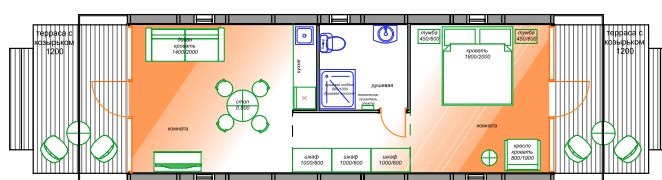

VARDO 9

быстровозводимый, каркасный,
 модульный дом-конструктор
 для Вашего отдыха и бизнеса

размеры

длина 10,8 м
 ширина 4,2 м
 высота 3,3 м
 площадь 40,3 м2

планировка стандарт
 ОТДЫХ

планировка стандарт
 СЕМЬЯ

Модель VАРДО 9. Температура эксплуатации от +45 до -45С. Стандартная конфигурация: 1. кровля - профнастил , 2. Наружная отделка - планкен из сосны+ фасадное масло 3. Внутренняя отделка -ламинированная берёзовая фанера 12 мм		
№	оборудовние	
1	несущий каркас	фанера 18 и 24 мм
2	теплоизоляция	теплоизоляция Knauf для кровли и стен - 200 мм
3	фундамент	сваи винтовые гл. 2000 мм
4	система остекления	1. панорамное окно-витраж, однокамерный стеклопакет 2. окна-иллюминаторы д. 400 мм с открыванием, однокамерный стеклопакет - 2 шт., д.800- 1 шт.
5	навес, настил	1. навес 1200мм - 2 шт. 2. крыльцо 2400 мм, со ступенями - 9,1 м2 -2 шт.-(18,2) м2
6	напольное покрытие	1. черновой пол - фанера ламинированная 15 мм 2. чистовой пол - кварцвиниловая плитка клеевая - 3 мм
7	двери	1. наружная входная дверь 2. межкомнатные двери - ламинированное МДФ
8	сантехника	душевая кабина, раковина, унитаз, водонагреватель 50 л.
9	электричество	220 Вт, электрический счётчик, наружная проводка (ретро), розетки, выключатели, светильники накладные
10	отопление	электрический радиатор отопления - конвектор -2 шт.
11	комплектация	дополнительная опция - мебель, кондиционер, тёплые полы (электрические), полотенцесушитель, водонагреватель 60 л., 80 л.
12	монтаж	7-10 дней
13	срок эксплуатации	не менее 25 лет
14	срок доставки	по центральному региону России - 4 дня
15	цена стандарт	4 050 000 рублей
16	цена минус опции	комплект без монтажа и фундамента - 3 050 000 руб., с фундаментом, без монтажа - 3 300 000 рублей