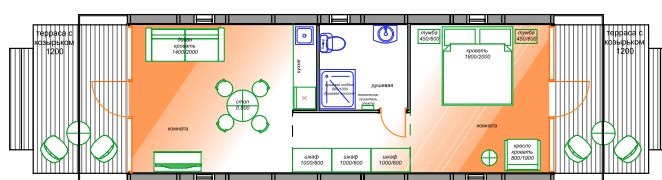

VARDO 9

быстровозводимый, каркасный,
 модульный дом-конструктор
 для Вашего отдыха и бизнеса

размеры

длина 10,8 м
 ширина 4,3 м
 высота 3,7 м
 площадь 40,3 м2

планировка стандарт
 ОТДЫХ

планировка стандарт
 СЕМЬЯ

Модель VАРДО 9. Температура эксплуатации от +45 до -45С. Стандартная конфигурация: 1. кровля - профнастил , 2. Наружная отделка - планкен из сосны+ фасадное масло 3. Внутренняя отделка -ламинированная берёзовая фанера 12 мм		
№	оборудовние	
1	несущий каркас	фанера 18 и 24 мм
2	теплоизоляция	теплоизоляция Knauf для кровли и стен - 200 мм
3	фундамент	сваи винтовые гл. 2000 мм
4	система остекления	1. панорамное окно-витраж, однокамерный стеклопакет 2. окна-иллюминаторы д. 400 мм с открыванием, однокамерный стеклопакет - 2 шт., д.800- 1 шт.
5	навес, настил	1. навес 1200мм - 2 шт. 2. крыльцо 2400 мм, со ступенями - 9,1 м2 -2 шт.-(18,2) м2
6	напольное покрытие	1. черновой пол - фанера ламинированная 15 мм 2. чистовой пол - кварцвиниловая плитка клеевая - 3 мм
7	двери	1. наружная входная дверь 2. межкомнатные двери - ламинированное МДФ
8	сантехника	душевая кабина, раковина, унитаз, водонагреватель 50 л.
9	электричество	220 Вт, электрический счётчик, наружная проводка (ретро), розетки, выключатели, светильники накладные
10	отопление	электрический радиатор отопления - конвектор -2 шт.
11	комплектация	дополнительная опция - мебель, кондиционер, тёплые полы (электрические), полотенцесушитель, водонагреватель 60 л., 80 л.
12	монтаж	7-10 дней
13	срок эксплуатации	не менее 25 лет
14	срок доставки	по центральному региону России - 4 дня
15	цена стандарт	4 600 000 рублей