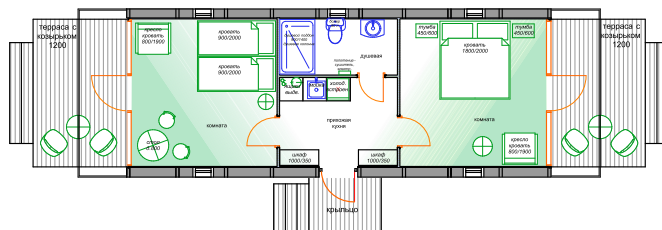

VARDO 9

быстровозводимый, каркасный,
 модульный дом-конструктор
 для Вашего отдыха и бизнеса

размеры

длина 10,8 м
 ширина 4,3 м
 высота 3,7 м
 площадь 40,3 м2

планировка стандарт
 ОТДЫХ

планировка стандарт
 СЕМЬЯ

Модель VАРДО 9. Температура эксплуатации от +45 до -45С. Стандартная конфигурация: 1. кровля - профнастил , 2. Наружная отделка - планкен из сосны+ фасадное масло 3. Внутренняя отделка -ламинированная берёзовая фанера 12 мм		
№	оборудовние	
1	несущий каркас	фанера 18 и 24 мм
2	теплоизоляция	теплоизоляция Knauf для кровли и стен - 200 мм
3	фундамент	сваи винтовые гл. 2000 мм
4	система остекления	1. панорамное окно-витраж, однокамерный стеклопакет 2. окна-иллюминаторы д. 400 мм с открыванием, однокамерный стеклопакет - 2 шт., д.800- 1 шт.
5	навес, настил	1. навес 1200мм - 2 шт. 2. крыльцо 2400 мм, со ступенями - 9,1 м2 -2 шт.-(18,2) м2
6	напольное покрытие	1. черновой пол - фанера ламинированная 15 мм 2. чистовой пол - кварцвиниловая плитка клеевая - 3 мм
7	двери	1. наружная входная дверь 2. межкомнатные двери - ламинированное МДФ
8	сантехника	душевая кабина, раковина, унитаз, водонагреватель 50 л.
9	электричество	220 Вт, электрический счётчик, наружная проводка (ретро), розетки, выключатели, светильники накладные
10	отопление	электрический радиатор отопления - конвектор -2 шт.
11	комплектация	дополнительная опция - мебель, кондиционер, тёплые полы (электрические), полотенцесушитель, водонагреватель 60 л., 80 л.
12	монтаж	7-10 дней
13	срок эксплуатации	не менее 25 лет
14	срок доставки	по центральному региону России - 4 дня
15	цена стандарт	4 600 000 рублей