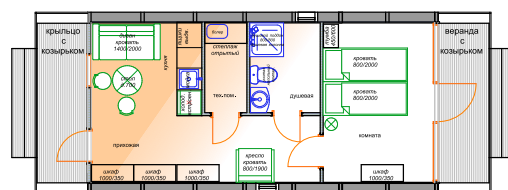

VARDO 7

быстровозводимый, каркасный,
 модульный дом-конструктор
 для Вашего отдыха и бизнеса

размеры

длина 8,4 м
 ширина 4,2 м
 высота 3,3 м
 площадь 32 м2

планировка стандарт
 ОТДЫХ

планировка стандарт
 СЕМЬЯ

| Модель VАРДО 7. Температура эксплуатации от +45 до -45С. | | |
|---|--------------------|---|
| Стандартная конфигурация: 1. кровля - профнастил, 2. Наружная отделка - планкен из сосны+ фасадное масло 3. Внутренняя отделка - ламинированная берёзовая фанера 12 мм | | |
| № | оборудование | |
| 1 | несущий каркас | фанера 18 и 24 мм |
| 2 | теплоизоляция | теплоизоляция Knauf для кровли и стен - 200 мм |
| 3 | фундамент | сваи винтовые гл. 2000 мм |
| 4 | система остекления | 1. панорамное окно-витраж, однокамерный стеклопакет 2. окна-иллюминаторы д. 400 мм с открыванием, однокамерный стеклопакет - 2 шт., д.800- 1 шт. |
| 5 | навес, настил | 1. навес 1200мм - 2 шт. 2. крыльцо 1200 мм, со ступенями - 4,6 м2 - 2 шт.(9,1 м2) |
| 6 | напольное покрытие | 1. черновой пол - фанера ламинированная 15 мм 2. чистовой пол - кварцвиниловая плитка клеевая - 3 мм |
| 7 | двери | 1. наружная входная дверь 2. межкомнатные двери - ламинированное МДФ |
| 8 | сантехника | душевая кабина, раковина, унитаз, водонагреватель 50 л. |
| 9 | электричество | 220 Вт, электрический счётчик, наружная проводка (ретро), розетки, выключатели, светильники накладные |
| 10 | отопление | электрический радиатор отопления - конвектор -2 шт. |
| 11 | комплектация | дополнительная опция - мебель, кондиционер, тёплые полы (электрические), полотенцесушитель, водонагреватель 60 л., 80 л. |
| 12 | монтаж | 7-10 дней |
| 13 | срок эксплуатации | не менее 25 лет |
| 14 | срок доставки | по центральному региону России - 4 дня |
| 15 | цена стандарт | 3 216 000 рублей |
| 16 | цена минус опции | комплект без монтажа и фундамента - 2 190 000 руб. , с фундаментом, без монтажа - 2 360 000 рублей |