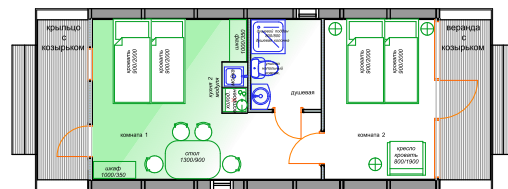

VARDO 7

быстровозводимый, каркасный,
 модульный дом-конструктор
 для Вашего отдыха и бизнеса

размеры

длина 8,4 м
 ширина 4,2 м
 высота 3,3 м
 площадь 32 м2

планировка стандарт
 ОТДЫХ

планировка стандарт
 СЕМЬЯ

| Модель VАРДО 7. Температура эксплуатации от +45 до -45С. | | |
|---|--------------------|---|
| Стандартная конфигурация: 1. кровля - профнастил, 2. Наружная отделка - планкен из сосны+ фасадное масло 3. Внутренняя отделка - ламинированная берёзовая фанера 12 мм | | |
| № | оборудование | |
| 1 | несущий каркас | фанера 18 и 24 мм |
| 2 | теплоизоляция | теплоизоляция Knauf для кровли и стен - 200 мм |
| 3 | фундамент | сваи винтовые гл. 2000 мм |
| 4 | система остекления | 1. панорамное окно-витраж, однокамерный стеклопакет 2. окна-иллюминаторы д. 400 мм с открыванием, однокамерный стеклопакет - 2 шт., д.800- 1 шт. |
| 5 | навес, настил | 1. навес 1200мм - 2 шт. 2. крыльцо 1200 мм, со ступенями - 4,6 м2 - 2 шт.(9,1 м2) |
| 6 | напольное покрытие | 1. черновой пол - фанера ламинированная 15 мм 2. чистовой пол - кварцвиниловая плитка клеевая - 3 мм |
| 7 | двери | 1. наружная входная дверь 2. межкомнатные двери - ламинированное МДФ |
| 8 | сантехника | душевая кабина, раковина, унитаз, водонагреватель 50 л. |
| 9 | электричество | 220 Вт, электрический счётчик, наружная проводка (ретро), розетки, выключатели, светильники накладные |
| 10 | отопление | электрический радиатор отопления - конвектор -2 шт. |
| 11 | комплектация | дополнительная опция - мебель, кондиционер, тёплые полы (электрические), полотенцесушитель, водонагреватель 60 л., 80 л. |
| 12 | монтаж | 7-10 дней |
| 13 | срок эксплуатации | не менее 25 лет |
| 14 | срок доставки | по центральному региону России - 4 дня |
| 15 | цена стандарт | 3 216 000 рублей |
| 16 | цена минус опции | комплект без монтажа и фундамента - 2 190 000 руб. , с фундаментом, без монтажа - 2 360 000 рублей |