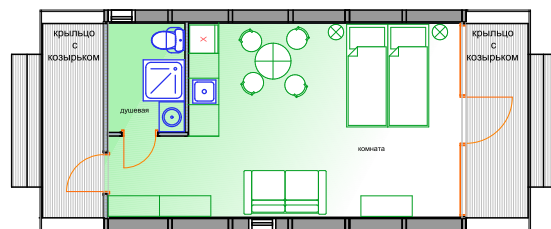

размеры

длина 7,2 м
ширина 4,2 м
высота 3,3 м
площадь 26 м2

планировка стандарт
ОТДЫХ

планировка стандарт
СЕМЬЯ

№ **оборудовние** **Модель VARDO 6. Температура эксплуатации от +45 до -45С.**
Стандартная конфигурация: 1. кровля - профнастил, 2. Наружная отделка - планкен из сосны+ фасадное масло
3. Внутренняя отделка - ламинированная берёзовая фанера 12 мм

1	несущий каркас	фанера 18 и 24 мм
2	теплоизоляция	теплоизоляция Knauf для кровли и стен - 200 мм
3	фундамент	сваи винтовые гл. 2000 мм
4	система остекления	1. панорамное окно-витраж, однокамерный стеклопакет 2. окна-иллюминаторы д. 400 мм с открыванием, однокамерный стеклопакет - 2 шт
5	навес, настил	1. навес 1200мм - 2 шт. 2. крыльцо 1200 мм, со ступенями - 4,6 м2 - 2 шт.(9,1 м2)
6	напольное покрытие	1. черновой пол - фанера ламинированная 15 мм 2. чистовой пол - кварцвиниловая плитка клеевая - 3 мм
7	двери	1. наружная входная дверь 2. межкомнатные двери - ламинированное МДФ
8	сантехника	душевая кабина, раковина, унитаз, водонагреватель 50 л.
9	электричество	220 Вт, электрический счётчик, наружная проводка (ретро), розетки, выключатели, светильники накладные
10	отопление	электрический радиатор отопления - конвектор
11	комплектация	дополнительная опция - мебель, кондиционер, тёплые полы (электрические), полотенцесушитель, водонагреватель 60 л., 80 л.
12	монтаж	7-10 дней
13	срок эксплуатации	не менее 25 лет
14	срок доставки	по центральному региону России - 4 дня
15	цена стандарт	3 480 000 рублей
16	цена минус опции	комплект без монтажа и фундамента - 2 530 000 руб. , с фундаментом, без монтажа - 2 730 000 рублей