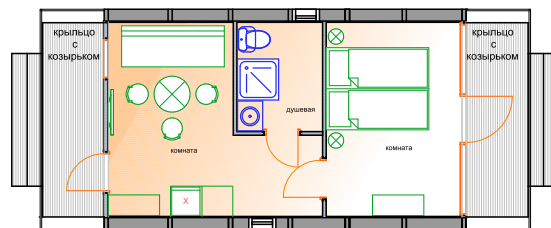

размеры

длина 7,2 м
ширина 4,2 м
высота 3,3 м
площадь 26 м2

планировка стандарт
ОТДЫХ

планировка стандарт
СЕМЬЯ

№ **оборудовние** **Модель VARDO 6. Температура эксплуатации от +45 до -45С.**
Стандартная конфигурация: 1. кровля - профнастил, 2. Наружная отделка - планкен из сосны+ фасадное масло
3. Внутренняя отделка - ламинированная берёзовая фанера 12 мм

1	несущий каркас	фанера 18 и 24 мм
2	теплоизоляция	теплоизоляция Knauf для кровли и стен - 200 мм
3	фундамент	сваи винтовые гл. 2000 мм
4	система остекления	1. панорамное окно-витраж, однокамерный стеклопакет 2. окна-иллюминаторы д. 400 мм с открыванием, однокамерный стеклопакет - 2 шт
5	навес, настил	1. навес 1200мм - 2 шт. 2. крыльцо 1200 мм, со ступенями - 4,6 м2 - 2 шт.(9,1 м2)
6	напольное покрытие	1. черновой пол - фанера ламинированная 15 мм 2. чистовой пол - кварцвиниловая плитка клеевая - 3 мм
7	двери	1. наружная входная дверь 2. межкомнатные двери - ламинированное МДФ
8	сантехника	душевая кабина, раковина, унитаз, водонагреватель 50 л.
9	электричество	220 Вт, электрический счётчик, наружная проводка (ретро), розетки, выключатели, светильники накладные
10	отопление	электрический радиатор отопления - конвектор
11	комплектация	дополнительная опция - мебель, кондиционер, тёплые полы (электрические), полотенцесушитель, водонагреватель 60 л., 80 л.
12	монтаж	7-10 дней
13	срок эксплуатации	не менее 25 лет
14	срок доставки	по центральному региону России - 4 дня
15	цена стандарт	3 480 000 рублей
16	цена минус опции	комплект без монтажа и фундамента - 2 530 000 руб. , с фундаментом, без монтажа - 2 730 000 рублей