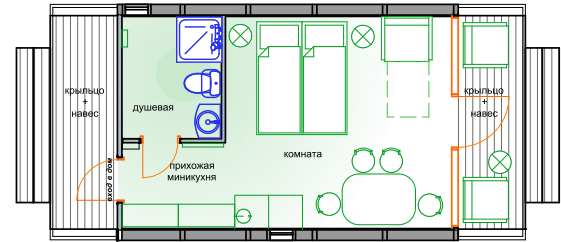

# VARDO 5

быстровозводимый, каркасный,  
модульный дом-конструктор  
для Вашего отдыха и бизнеса

размеры

длина 6,2 м  
ширина 4 м  
высота 3,3 м  
площадь 22 м2

планировка стандарт  
ОТДЫХ

планировка стандарт  
СЕМЬЯ