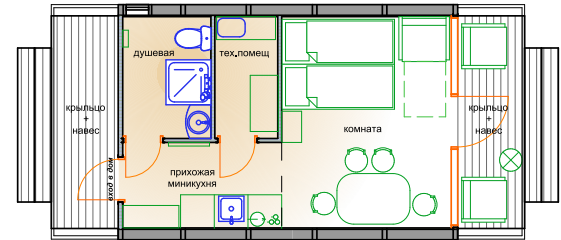

# VARDO 5

быстровозводимый, каркасный,  
модульный дом-конструктор  
для Вашего отдыха и бизнеса

размеры

длина 6,2 м  
ширина 4 м  
высота 3,3 м  
площадь 22 м2

планировка стандарт  
ОТДЫХ

планировка стандарт  
СЕМЬЯ