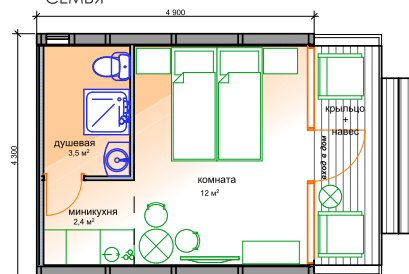

размеры

длина 4,9 м
ширина 4,2 м
высота 3,3 м
площадь 17,9 м²

планировка стандарт
ОТДЫХ

планировка стандарт
СЕМЬЯ

Модель VARDO 4. Температура эксплуатации от +45 до -45С.

Стандартная конфигурация: 1. кровля - профнастил, 2. Наружная отделка - планкен из сосны+ фасадное масло
3. Внутренняя отделка - ламинированная берёзовая фанера 12 мм

№	оборудовние	
1	несущий каркас	фанера 18 и 24 мм
2	теплоизоляция	теплоизоляция Knauf для кровли и стен - 200 мм
3	фундамент	сваи винтовые гл. 2000 мм
4	система остекления	1. панорамное окно-витраж, однокамерный стеклопакет 2. окна-иллюминаторы д. 400 мм с открыванием, однокамерный стеклопакет - 1 шт
5	навес, настил	1. навес 1200мм - 1 шт. 2. крыльцо 1200 мм. со ступенями - 1 шт.- 4,6 м ²
6	напольное покрытие	1. черновой пол - фанера ламинированная 15 мм 2. чистовой пол - кварцвиниловая плитка клеевая - 3 мм, ковровое покрытие
7	двери	1. наружная входная дверь-1 шт., 2. межкомнатные двери - ламинированное МДФ-1 шт.
8	сантехника	душевая кабина, раковина, унитаз, водонагреватель 50 л.
9	электричество	220 Вт, электрический счётчик, наружная проводка (ретро), розетки, выключатели, светильники накладные
10	отопление	электрический радиатор отопления - конвектор
11	комплектация	дополнительная опция - мебель, кондиционер, тёплые полы (электрические), полотенцесушитель, водонагреватель 60 л., 80 л.
12	монтаж	7-10 дней
13	срок эксплуатации	не менее 25 лет
14	срок доставки	по центральному региону России - 4 дня
15	цена стандарт	2 860 000 рублей
16	цена минус опции	комплект без монтажа и фундамента - 1795 000 руб. , с фундаментом, без монтажа - 1995 000 рублей