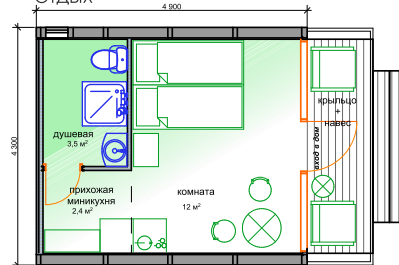

размеры

длина 4,9 м
ширина 4,2 м
высота 3,3 м
площадь 17,9 м²

планировка стандарт
ОТДЫХ

планировка стандарт
СЕМЬЯ

Модель VARDO 4. Температура эксплуатации от +45 до -45С.

Стандартная конфигурация: 1. кровля - профнастил, 2. Наружная отделка - планкен из сосны+ фасадное масло
3. Внутренняя отделка - ламинированная берёзовая фанера 12 мм

№	оборудовние	
1	несущий каркас	фанера 18 и 24 мм
2	теплоизоляция	теплоизоляция Knauf для кровли и стен - 200 мм
3	фундамент	сваи винтовые гл. 2000 мм
4	система остекления	1. панорамное окно-витраж, однокамерный стеклопакет 2. окна-иллюминаторы д. 400 мм с открыванием, однокамерный стеклопакет - 1 шт
5	навес, настил	1. навес 1200мм - 1 шт. 2. крыльцо 1200 мм. со ступенями - 1 шт.- 4,6 м ²
6	напольное покрытие	1. черновой пол - фанера ламинированная 15 мм 2. чистовой пол - кварцвиниловая плитка клеевая - 3 мм, ковровое покрытие
7	двери	1. наружная входная дверь-1 шт., 2. межкомнатные двери - ламинированное МДФ-1 шт.
8	сантехника	душевая кабина, раковина, унитаз, водонагреватель 50 л.
9	электричество	220 Вт, электрический счётчик, наружная проводка (ретро), розетки, выключатели, светильники накладные
10	отопление	электрический радиатор отопления - конвектор
11	комплектация	дополнительная опция - мебель, кондиционер, тёплые полы (электрические), полотенцесушитель, водонагреватель 60 л., 80 л.
12	монтаж	7-10 дней
13	срок эксплуатации	не менее 25 лет
14	срок доставки	по центральному региону России - 4 дня
15	цена стандарт	2 860 000 рублей
16	цена минус опции	комплект без монтажа и фундамента - 1795 000 руб. , с фундаментом, без монтажа - 1995 000 рублей